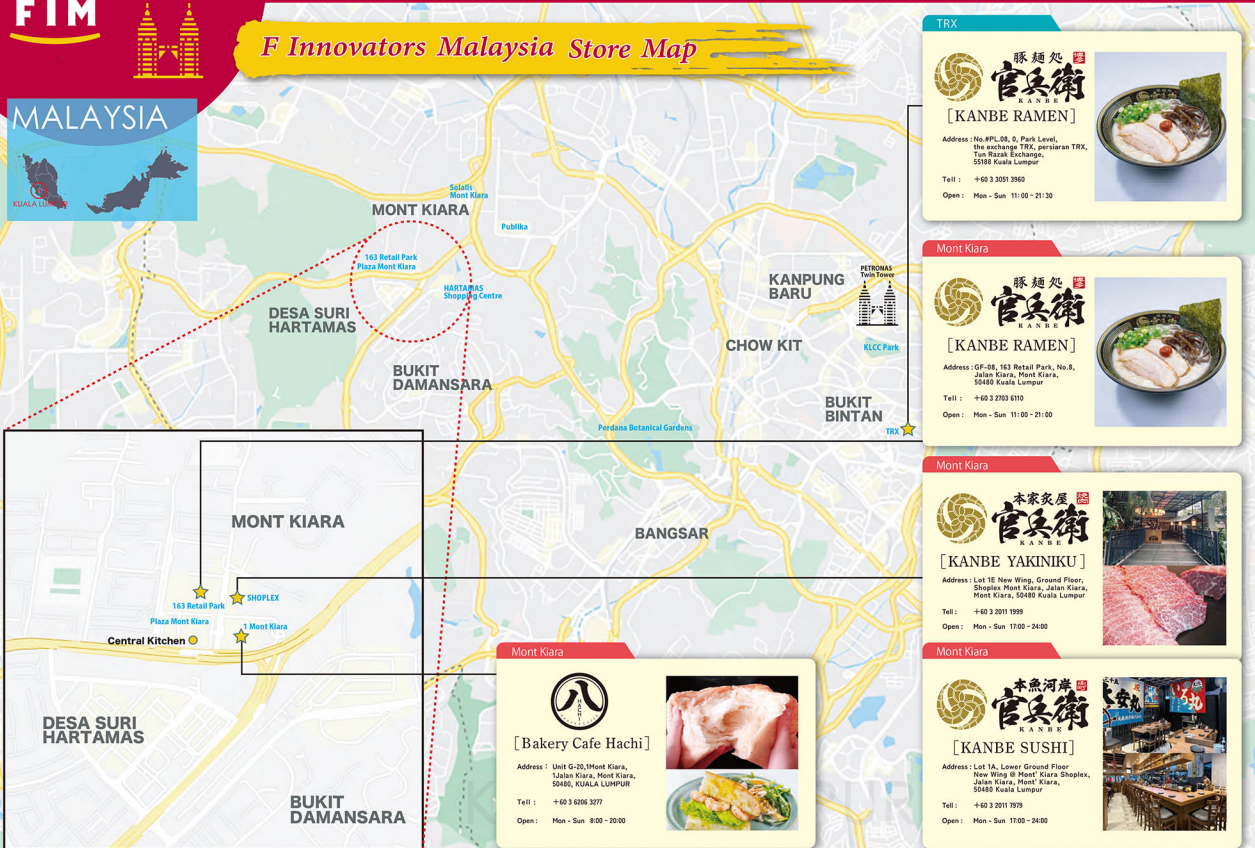

F Innovators Malaysia Store Map

MALAYSIA

KUALA LUMPUR

TRX

[KANBE RAMEN]

Address: No. MPL-06, 0, Park Level, Shee exchange TRX, perisian TRX, Tun Razak Exchange, 55188 Kuala Lumpur

Tell : +60 3 3051 3960

Open : Mon - Sun 11:00 - 21:30

Mont Kiara

[KANBE RAMEN]

Address: GF-08, 163 Retail Park, No.8, Jalan Kiara, Mont Kiara, 50480 Kuala Lumpur

Tell : +60 3 2703 6110

Open : Mon - Sun 11:00 - 21:00

Mont Kiara

[KANBE YAKINIKU]

Address: Lot 1E New Wing, Ground Floor, Shoppee Mont Kiara, Jalan Kiara, Mont Kiara, 50480 Kuala Lumpur

Tell : +60 3 2011 1999

Open : Mon - Sun 12:00 - 24:00

Mont Kiara

[KANBE SUSHI]

Address: Lot 1A, Lower Ground Floor New Wing @ Mont' Kiara Shoppee, Jalan Kiara, Mont' Kiara, 50480 Kuala Lumpur

Tell : +60 3 2011 7979

Mont Kiara

[Bakery Cafe Hachi]

Address : Unit G-20, 3Mont Kiara, 1Jalan Kiara, Mont Kiara, 50480, KUALA LUMPUR

Tell : +60 3 6206 3277

Open : Mon - Sun 8:00 - 20:00